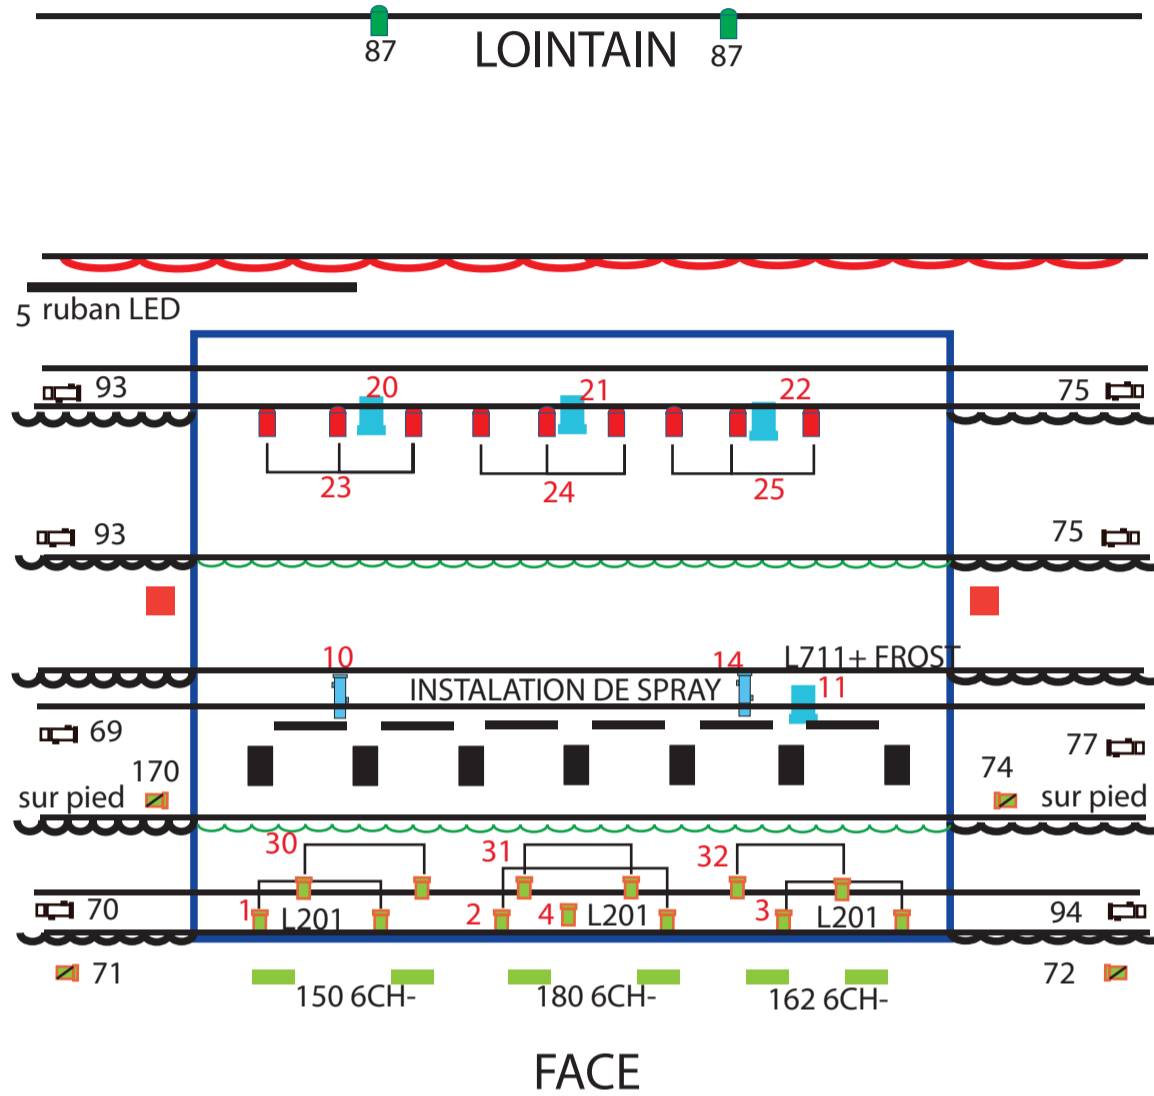

LES PERCUSSIONS DE STRASBOURG

“ONLY”

10

1	ruban LED (Cie)	
2	Caméo auro spot Z 300 (Cie)	
6	Sunstrip LED RGB	
3	Pc 2kw avec des volets	L711
20	Pc 1kw	L201
4	Pc 1kw au sol avec des volets	L201
11	Par CP60	L201
2	Par CP62	
3	découpe RJ614	
8	découpe RJ613 au sol	L201+Diff
10	pendrillon	
2	frise	
1	patience	