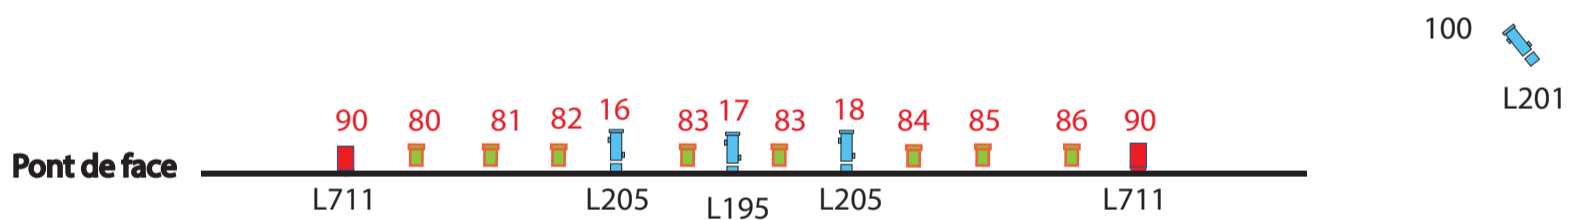

LES PERCUSSIONS DE STRASBOURG

“ONLY”

10

1	ruban LED (Cie)	
2	Caméo auro spot Z 300 (Cie)	
6	Sunstrip LED RGB	
3	Pc 2kw avec des volets	L711
20	Pc 1kw	L201
4	Pc 1kw au sol avec des volets	L201
11	Par CP60	L201
2	Par CP62	
3	découpe RJ614	
8	découpe RJ613 au sol	L201+Diff
10	pendrillon	
2	frise	
1	patience	